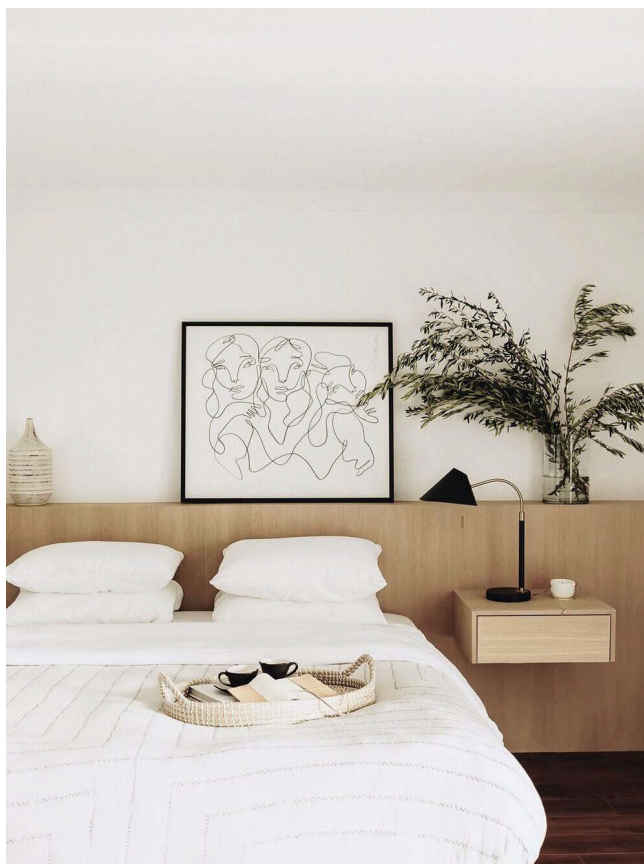

Запишитесь на бесплатную консультацию с дизайнером
по телефону +7 (495) 204-28-09