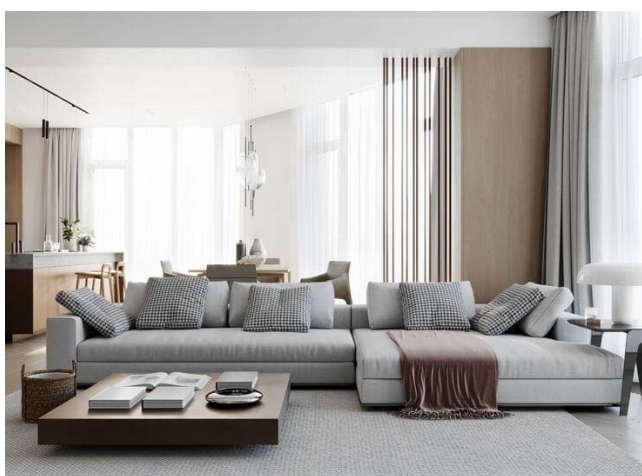

Запишитесь на бесплатную консультацию с дизайнером
по телефону +7 (495) 204-28-09